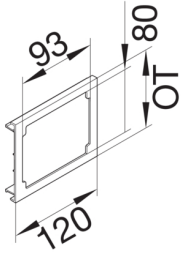

R81329016

**Blende CEE-Steckdose aus halogenfrei zu BRA/H/S Oberteil 120mm verkehrsweiß**

Geräteblende passend zum Blendenset für CEE-Geräte, für Brüstungskanäle mit Oberteilbreiten 100 mm und 120 mm.

Technische Merkmale

Produktkompatibilität BRH

**Deckel, Tür**

Montageart der Oberteile Innenliegend

OT-Breite 120 mm

Kanal Oberteil Form Glatt

**Werkstoff**

Farbe verkehrsweiß

RAL Farbe RAL 9016 - Verkehrsweiß

Werkstoff PC - ABS

Werkstoffgruppe Kunststoff

Oberfläche unbehandelt

**Abmessungen**

Länge 115 mm

Breite der Öffnung 92,5 mm

Höhe der Öffnung 79,4 mm

**Montage**