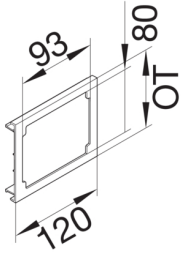

R81229016

**Blende CEE-Steckdose aus PVC zu Brüstungskanal BRA/S Oberteil 120mm verkehrsweiß**

Geräteblende passend zum Blendenset für CEE-Geräte, für Brüstungskanäle mit Oberteilbreiten 100 mm und 120 mm.

Technische Merkmale

**Architektur**

Montageart Gerastet

**Funktion**

Schnittkaschierend nein

**Ausführung**

Geräteart (Geräteblende für Geräteeinbaukanal) CEE-Geräteeinbaudose  
Kanalsystem BRA, BRS

**Kompatibilität**

Produktkompatibilität BRA, BRS

**Deckel, Tür**

Montageart der Oberteile Innenliegend  
OT-Breite 120 mm  
Kanal Oberteil Form Glatt

**Werkstoff**

Farbe verkehrsweiß  
RAL Farbe RAL 9016 - Verkehrsweiß  
Werkstoff PVC  
Werkstoffgruppe Kunststoff  
Oberfläche unbehandelt

**Abmessungen**

Länge 115 mm  
Breite der Öffnung 92,5 mm  
Höhe der Öffnung 79,4 mm

**Montage**

Aussparung 79mm x 93mm

**Zubehör**

Beschriftbar, mit Beschriftungsfeld nein

**Ausstattung**

Anzahl der Einheiten (Geräteblende für Geräteeinbaukanal) 1  
Mit Schutzfolie ja