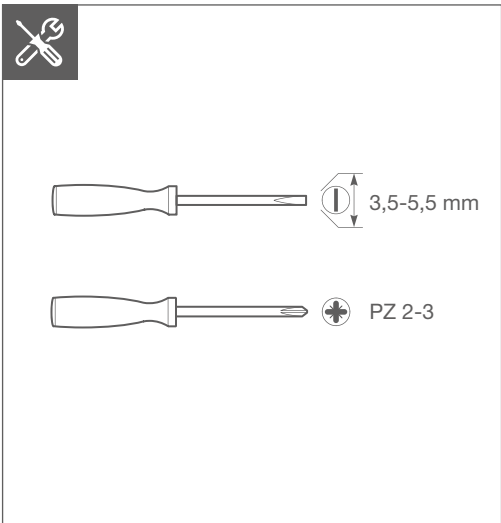

6LE003423A

90SL, univers FW, FW2

- | | |
|-------------------------------|------------------------------|
| (EN) Mounting instructions | (UK) Інструкції з установки |
| (FR) Notice d'instructions | (HR) Upute za montažu |
| (DE) Montageanleitung | (HU) Szerelési útmutató |
| (NL) Montage instructie | (LT) Montavimo instrukcija |
| (DA) Monteringsvejledning | (LV) Montāžas instrukcija |
| (FI) Asennusohje | (PL) Instrukcja montażowa |
| (NO) Montasjeanvisning | (RO) Instrucțiuni de montare |
| (SV) Monterings instruktioner | (SK) Návod na montáž |
| (IT) Istruzioni di montaggio | (RU) Указания по установке |
| (ES) Instrucciones de montaje | (BG) Инструкции за монтаж |
| (PT) Instruções de montagem | (SL) Navodilo za montažo |
| (CS) Montážní návod | (ET) Paigaldusjuhised |
| (BS) Uputstvo za montažu | (IS) Leiðbeiningar |