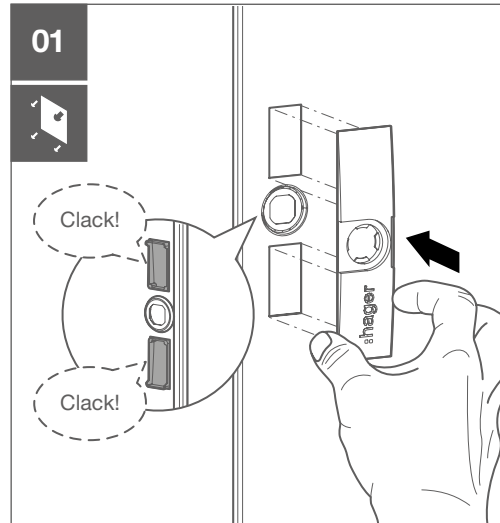

6LE003423A

90SL, univers FW, FW2

- | | |
|-------------------------------|------------------------------|
| (EN) Mounting instructions | (UK) Інструкції з установки |
| (FR) Notice d'instructions | (HR) Upute za montažu |
| (DE) Montageanleitung | (HU) Szerelési útmutató |
| (NL) Montage instructie | (LT) Montavimo instrukcija |
| (DA) Monteringsvejledning | (LV) Montāžas instrukcija |
| (FI) Asennusohje | (PL) Instrukcja montażowa |
| (NO) Montasjeanvisning | (RO) Instrucțiuni de montare |
| (SV) Monterings instruktioner | (SK) Návod na montáž |
| (IT) Istruzioni di montaggio | (RU) Указания по установке |
| (ES) Instrucciones de montaje | (BG) Инструкции за монтаж |
| (PT) Instruções de montagem | (SL) Navodilo za montažo |
| (CS) Montážní návod | (ET) Paigaldusjuhised |
| (BS) Uputstvo za montažu | (IS) Leiðbeiningar |