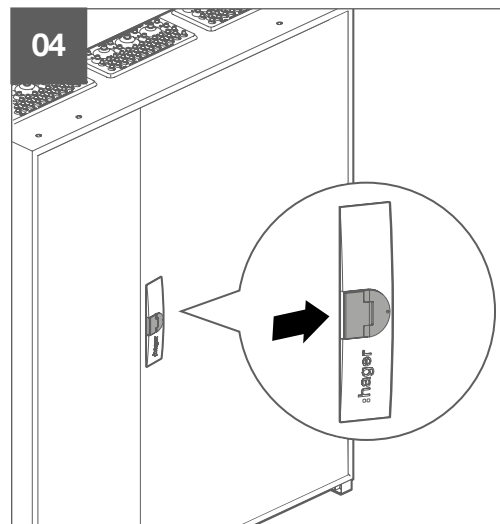

6LE003423A

90SL, univers FW, FW2

- | | |
|-------------------------------|------------------------------|
| (EN) Mounting instructions | (UK) Інструкції з установки |
| (FR) Notice d'instructions | (HR) Upute za montažu |
| (DE) Montageanleitung | (HU) Szerelési útmutató |
| (NL) Montage instructie | (LT) Montavimo instrukcija |
| (DA) Monteringsvejledning | (LV) Montāžas instrukcija |
| (FI) Asennusohje | (PL) Instrukcja montażowa |
| (NO) Montasjeanvisning | (RO) Instrucțiuni de montare |
| (SV) Monterings instruktioner | (SK) Návod na montáž |
| (IT) Istruzioni di montaggio | (RU) Указания по установке |
| (ES) Instrucciones de montaje | (BG) Инструкции за монтаж |
| (PT) Instruções de montagem | (SL) Navodilo za montažo |
| (CS) Montážní návod | (ET) Paigaldusjuhised |
| (BS) Uputstvo za montažu | (IS) Leiðbeiningar |