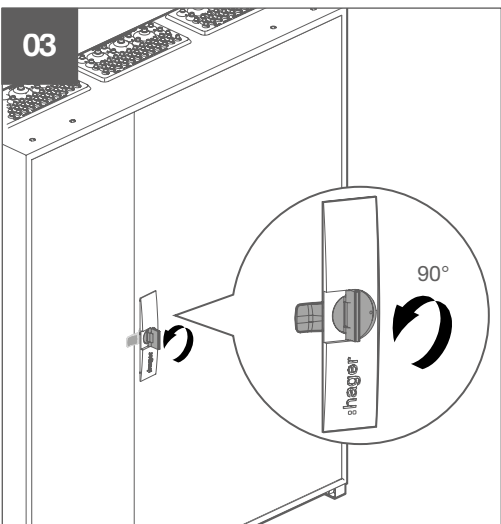

6LE003423A

90SL, univers FW, FW2

- | | |
|-------------------------------|------------------------------|
| (EN) Mounting instructions | (UK) Інструкції з установки |
| (FR) Notice d'instructions | (HR) Upute za montažu |
| (DE) Montageanleitung | (HU) Szerelési útmutató |
| (NL) Montage instructie | (LT) Montavimo instrukcija |
| (DA) Monteringsvejledning | (LV) Montāžas instrukcija |
| (FI) Asennusohje | (PL) Instrukcja montażowa |
| (NO) Montasjeanvisning | (RO) Instrucțiuni de montare |
| (SV) Monterings instruktioner | (SK) Návod na montáž |
| (IT) Istruzioni di montaggio | (RU) Указания по установке |
| (ES) Instrucciones de montaje | (BG) Инструкции за монтаж |
| (PT) Instruções de montagem | (SL) Navodilo za montažo |
| (CS) Montážní návod | (ET) Paigaldusjuhised |
| (BS) Uputstvo za montažu | (IS) Leiðbeiningar |