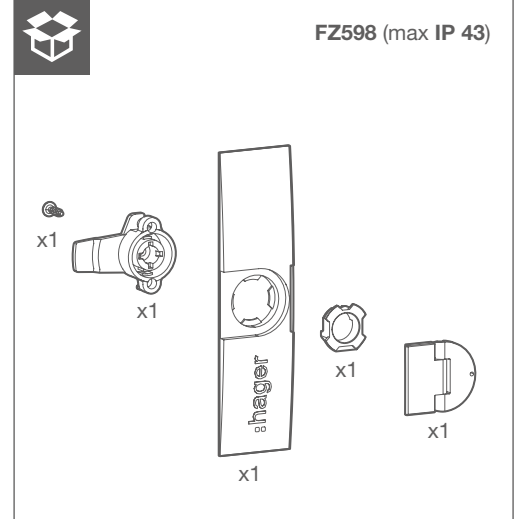

6LE003423A

90SL, univers FW, FW2

- | | |
|-------------------------------|------------------------------|
| (EN) Mounting instructions | (UK) Інструкції з установки |
| (FR) Notice d'instructions | (HR) Upute za montažu |
| (DE) Montageanleitung | (HU) Szerelési útmutató |
| (NL) Montage instructie | (LT) Montavimo instrukcija |
| (DA) Monteringsvejledning | (LV) Montāžas instrukcija |
| (FI) Asennusohje | (PL) Instrukcja montażowa |
| (NO) Montasjeanvisning | (RO) Instrucțiuni de montare |
| (SV) Monterings instruktioner | (SK) Návod na montáž |
| (IT) Istruzioni di montaggio | (RU) Указания по установке |
| (ES) Instrucciones de montaje | (BG) Инструкции за монтаж |
| (PT) Instruções de montagem | (SL) Navodilo za montažo |
| (CS) Montážní návod | (ET) Paigaldusjuhised |
| (BS) Uputstvo za montažu | (IS) Leiðbeiningar |