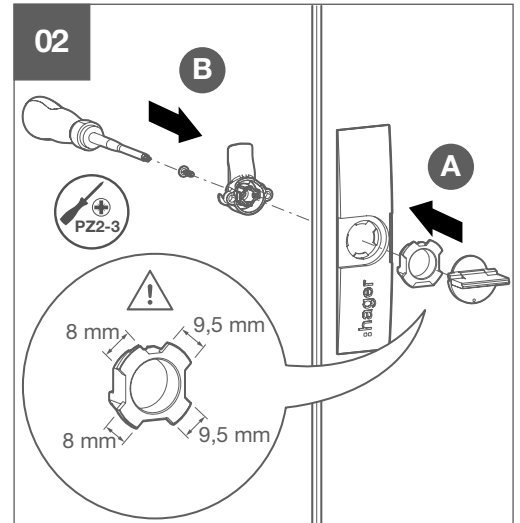

6LE003423A

90SL, univers FW, FW2

- | | |
|-------------------------------|------------------------------|
| (EN) Mounting instructions | (UK) Інструкції з установки |
| (FR) Notice d'instructions | (HR) Upute za montažu |
| (DE) Montageanleitung | (HU) Szerelési útmutató |
| (NL) Montage instructie | (LT) Montavimo instrukcija |
| (DA) Monteringsvejledning | (LV) Montāžas instrukcija |
| (FI) Asennusohje | (PL) Instrukcja montażowa |
| (NO) Montasjeanvisning | (RO) Instrucțiuni de montare |
| (SV) Monterings instruktioner | (SK) Návod na montáž |
| (IT) Istruzioni di montaggio | (RU) Указания по установке |
| (ES) Instrucciones de montaje | (BG) Инструкции за монтаж |
| (PT) Instruções de montagem | (SL) Navodilo za montažo |
| (CS) Montážní návod | (ET) Paigaldusjuhised |
| (BS) Uputstvo za montažu | (IS) Leiðbeiningar |