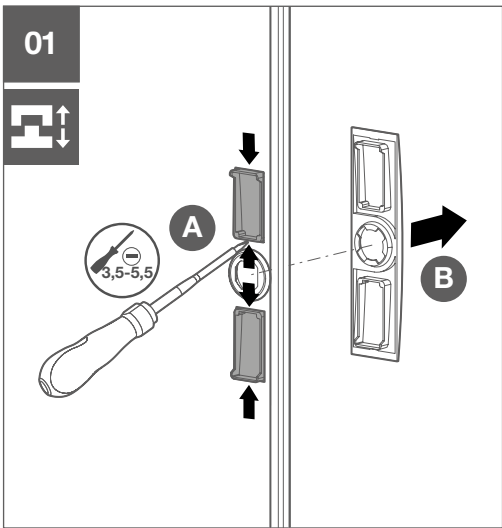

6LE003423A

90SL, univers FW, FW2

- | | |
|-------------------------------|------------------------------|
| (EN) Mounting instructions | (UK) Інструкції з установки |
| (FR) Notice d'instructions | (HR) Upute za montažu |
| (DE) Montageanleitung | (HU) Szerelési útmutató |
| (NL) Montage instructie | (LT) Montavimo instrukcija |
| (DA) Monteringsvejledning | (LV) Montāžas instrukcija |
| (FI) Asennusohje | (PL) Instrukcja montażowa |
| (NO) Montasjeanvisning | (RO) Instrucțiuni de montare |
| (SV) Monterings instruktioner | (SK) Návod na montáž |
| (IT) Istruzioni di montaggio | (RU) Указания по установке |
| (ES) Instrucciones de montaje | (BG) Инструкции за монтаж |
| (PT) Instruções de montagem | (SL) Navodilo za montažo |
| (CS) Montážní návod | (ET) Paigaldusjuhised |
| (BS) Uputstvo za montažu | (IS) Leiðbeiningar |