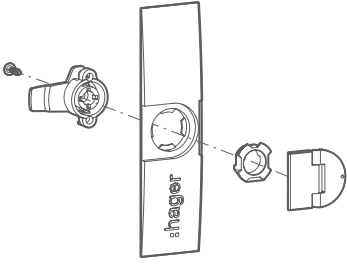

6LE003423A

90SL, univers FW, FW2

- | | |
|-------------------------------|------------------------------|
| (EN) Mounting instructions | (UK) Інструкції з установки |
| (FR) Notice d'instructions | (HR) Upute za montažu |
| (DE) Montageanleitung | (HU) Szerelési útmutató |
| (NL) Montage instructie | (LT) Montavimo instrukcija |
| (DA) Monteringsvejledning | (LV) Montāžas instrukcija |
| (FI) Asennusohje | (PL) Instrukcja montażowa |
| (NO) Montasjeanvisning | (RO) Instrucțiuni de montare |
| (SV) Monterings instruktioner | (SK) Návod na montáž |
| (IT) Istruzioni di montaggio | (RU) Указания по установке |
| (ES) Instrucciones de montaje | (BG) Инструкции за монтаж |
| (PT) Instruções de montagem | (SL) Navodilo za montažo |
| (CS) Montážní návod | (ET) Paigaldusjuhised |
| (BS) Uputstvo za montažu | (IS) Leiðbeiningar |