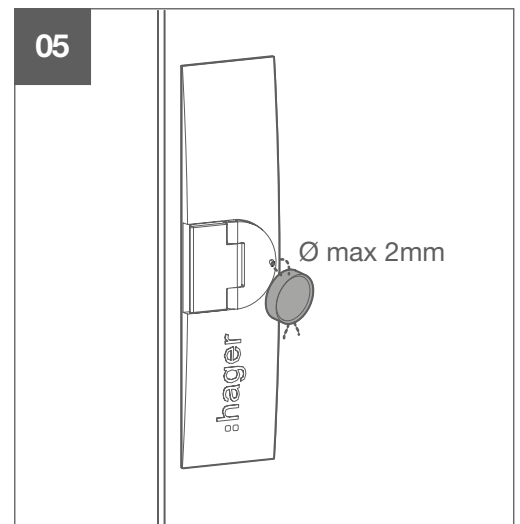

6LE003423A

90SL, univers FW, FW2

- | | |
|-------------------------------|------------------------------|
| (EN) Mounting instructions | (UK) Інструкції з установки |
| (FR) Notice d'instructions | (HR) Upute za montažu |
| (DE) Montageanleitung | (HU) Szerelési útmutató |
| (NL) Montage instructie | (LT) Montavimo instrukcija |
| (DA) Monteringsvejledning | (LV) Montāžas instrukcija |
| (FI) Asennusohje | (PL) Instrukcja montażowa |
| (NO) Montasjeanvisning | (RO) Instrucțiuni de montare |
| (SV) Monterings instruktioner | (SK) Návod na montáž |
| (IT) Istruzioni di montaggio | (RU) Указания по установке |
| (ES) Instrucciones de montaje | (BG) Инструкции за монтаж |
| (PT) Instruções de montagem | (SL) Navodilo za montažo |
| (CS) Montážní návod | (ET) Paigaldusjuhised |
| (BS) Uputstvo za montažu | (IS) Leiðbeiningar |