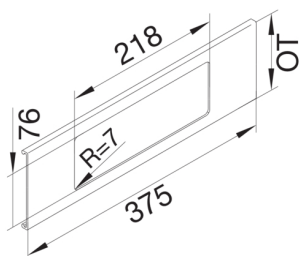

L91339016

Blende 3-fach R7 für UP-Einsatz mit Rahmen PVC zu FB Oberteil 130mm verkehrsweiß

Blende aus Kanaloberteil für unterschiedliche Unterputz-Schalterprogramme.

Technische Merkmale

Architektur

Montageart Geclipst

Funktion

Schnittkaschierend nein

Ausführung

Geräteart (Geräteblende für Geräteeinbaukanal) Geräte mit Zentralscheibe

Kompatibilität

Produktkompatibilität FB

Deckel, Tür

Montageart der Oberteile Innenliegend

OT-Breite 130 mm

Kanal Oberteil Form Glatt

Werkstoff

Farbe verkehrsweiß

RAL Farbe RAL 9016 - Verkehrsweiß

Werkstoff PVC

Werkstoffgruppe Kunststoff

Oberfläche unbehandelt

Abmessungen

Kanalhöhe 61 mm

Länge 375 mm

Kanalbreite 130 mm

Breite der Öffnung 218 mm

Höhe der Öffnung 76 mm

Montage

Aussparung 76mmx218mm