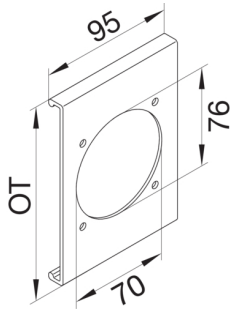

R86859016

Blende CEE-Steckdose 70er Befestigungsspur PVC zu FB Oberteil 190mm verkehrsweiß

Blende aus Kanaloberteil für CEE Geräteeinbaudose, Lochmaßgröße 70 x 76 mm.

Technische Merkmale

Architektur

Montageart Gerastet

Funktion

Schnittkaschierend nein

Ausführung

Geräteart (Geräteblende für Geräteeinbaukanal) CEE-Geräteeinbaudose

Deckel, Tür

Montageart der Oberteile Innenliegend

OT-Breite 190 mm

Kanal Oberteil Form Glatt

Werkstoff

Farbe verkehrsweiß

RAL Farbe RAL 9016 - Verkehrsweiß

Werkstoff PVC

Werkstoffgruppe Kunststoff

Oberfläche unbehandelt

Abmessungen

Kanalhöhe 61 mm

Länge 95 mm

Kanalbreite 190 mm

Durchmesser der Öffnung 76 mm

Montage

Aussparung Ø 76mm, Spur 70mm

Zubehör

Beschriftbar, mit Beschriftungsfeld nein

Ausstattung