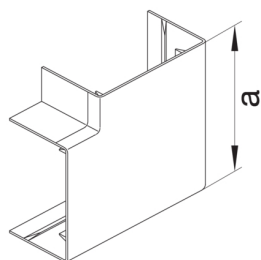

LFF4009059016

Flachwinkel schnittkaschierend halogenfrei zu LF/LFF 40x90mm verkehrsweiß

Technische Merkmale

Architektur

Montageart Geclipst

Funktion

Schnittkaschierend ja
Geeignet für Funktionserhalt nach DIN 4102-12 nein

Ausführung

Antibakterielle Behandlung nein
Symmetrisch ja

Deckel, Tür

Oberteil mit Dichtlippe nein

Werkstoff

Farbe verkehrsweiß
RAL Farbe RAL 9016 - Verkehrsweiß
Werkstoff PC - ABS
Oberfläche unbehandelt

Abmessungen

Kanalhöhe 40 mm
Kanalbreite 90 mm
Maß a 128 mm

Montage

Bodenlochungen Ohne Bodenlochung

Einstellungen

Winkelbereich 90 °

Zubehör

Formteilausführung Haubenformteil

Ausstattung