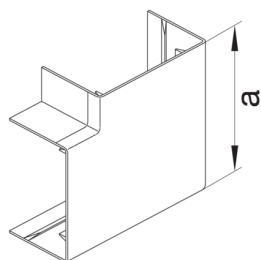

LFF4009059016

Flachwinkel schnittkaschierend halogenfrei zu LF/LFF 40x90mm verkehrsweiß

Technische Merkmale

Architektur

Montageart Geclipst

Funktion

Schnittkaschierend ja

Geeignet für Funktionserhalt nach DIN 4102-12 nein

Ausführung

Antibakterielle Behandlung nein

Symmetrisch ja

Deckel, Tür

Oberteil mit Dichtlippe nein

Werkstoff

Farbe verkehrsweiß

RAL Farbe RAL 9016 - Verkehrsweiß

Werkstoff PC - ABS

Oberfläche unbehandelt

Abmessungen

Kanalhöhe 40 mm

Kanalbreite 90 mm

Maß a 128 mm

Montage

Bodenlochungen Ohne Bodenlochung