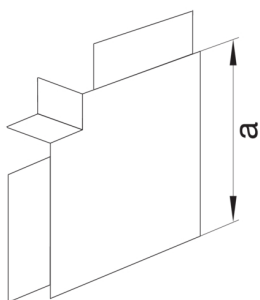

LF6019057035

Flachwinkel halogenfrei zu Leitungsführungskanal LF/FB 60x190mm lichtgrau

Flachwinkel als Hauben-Formteil zu Leitungsführungskanal.

Technische Merkmale

Architektur

Montageart Durch Oberteil

Funktion

Schnittkaschierend nein
Geeignet für Funktionserhalt nach DIN 4102-12 nein

Ausführung

Antibakterielle Behandlung nein
Symmetrisch ja

Kompatibilität

Produktkompatibilität LF, LFF

Deckel, Tür

Oberteil mit Dichtlippe -

Werkstoff

Farbe lichtgrau
RAL Farbe RAL 7035 - Lichtgrau
Werkstoff ABS
Oberfläche unbehandelt

Abmessungen

Kanalhöhe 61 mm
Kanalbreite 190 mm
Maß a 220 mm

Montage

Bodenlochungen Ohne Bodenlochung

Einstellungen

Winkelbereich 90 °

Zubehör

Formteilausführung Haubenformteil

Ausstattung

Mit Schutzfolie nein