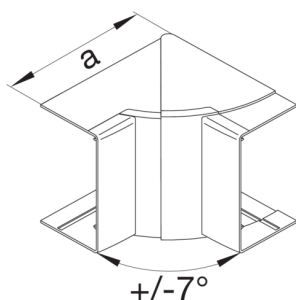

### Inneneck einstellbar halogenfrei zu LF/LFF 40x90mm verkehrsweiß

Inneneck, winkelverstellbar als Hauben-Formteil zu Leitungsführungskanal.

#### Abmessungen

Kanalhöhe 40 mm

Kanalbreite 90 mm

Maß a 115 mm