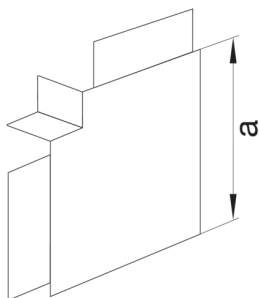

LF6015057035

Flachwinkel halogenfrei zu LF/LFH/FB 60x150mm lichtgrau

Flachwinkel als Hauben-Formteil zu Leitungsführungskanal.

Technische Merkmale

Architektur

Montageart Durch Oberteil

Funktion

Schnittkaschierend nein
Geeignet für Funktionserhalt nach DIN 4102-12 nein

Ausführung

Antibakterielle Behandlung nein
Symmetrisch ja

Deckel, Tür

Oberteil mit Dichtlippe -

Werkstoff

Farbe lichtgrau
RAL Farbe RAL 7035 - Lichtgrau
Werkstoff ABS
Oberfläche unbehandelt

Abmessungen

Kanalhöhe 61 mm
Kanalbreite 150 mm
Maß a 180 mm