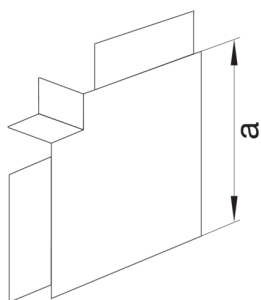

LF6015057035

**Flachwinkel halogenfrei zu LF/LFH/FB 60x150mm lichtgrau**

Flachwinkel als Hauben-Formteil zu Leitungsführungskanal.

Technische Merkmale

**Architektur**

Montageart Durch Oberteil

**Funktion**

Schnittkaschierend nein  
Geeignet für Funktionserhalt nach DIN 4102-12 nein

**Ausführung**

Antibakterielle Behandlung nein  
Symmetrisch ja

**Deckel, Tür**

Oberteil mit Dichtlippe -

**Werkstoff**

Farbe lichtgrau  
RAL Farbe RAL 7035 - Lichtgrau  
Werkstoff ABS  
Oberfläche unbehandelt

**Abmessungen**

Kanalhöhe 61 mm  
Kanalbreite 150 mm  
Maß a 180 mm

**Montage**

Bodenlochungen Ohne Bodenlochung

**Einstellungen**

Winkelbereich 90 °

**Zubehör**

Formteilausführung Haubenformteil