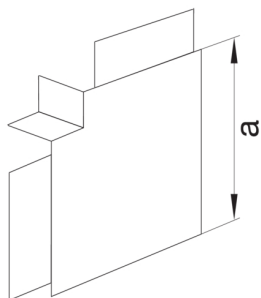

LF6015057035

Flachwinkel halogenfrei zu LF/LFH/FB 60x150mm lichtgrau

Flachwinkel als Hauben-Formteil zu Leitungsführungskanal.

Technische Merkmale

Architektur

Montageart Durch Oberteil

Funktion

Schnittkaschierend nein
Geeignet für Funktionserhalt nach DIN 4102-12 nein

Ausführung

Antibakterielle Behandlung nein
Symmetrisch ja

Deckel, Tür

Oberteil mit Dichtlippe -

Werkstoff

Farbe lichtgrau
RAL Farbe RAL 7035 - Lichtgrau
Werkstoff ABS
Oberfläche unbehandelt

Abmessungen

Kanalhöhe 61 mm
Kanalbreite 150 mm
Maß a 180 mm