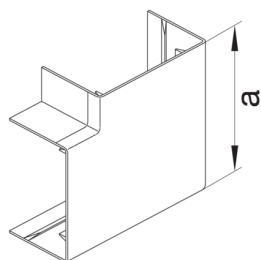

LFF6009059016

**Flachwinkel schnittkaschierend halogenfrei zu LF/LFF/LFH 60x90mm verkehrsweiß**

Technische Merkmale

**Architektur**

Montageart Geclipst

**Funktion**

Schnittkaschierend ja  
Geeignet für Funktionserhalt nach DIN 4102-12 nein

**Ausführung**

Antibakterielle Behandlung nein  
Symmetrisch ja

**Deckel, Tür**

Oberteil mit Dichtlippe nein

**Werkstoff**

Farbe verkehrsweiß  
RAL Farbe RAL 9016 - Verkehrsweiß  
Werkstoff PC - ABS  
Oberfläche unbehandelt

**Abmessungen**

Kanalhöhe 60 mm  
Kanalbreite 90 mm  
Maß a 128 mm

**Montage**

Bodenlochungen Ohne Bodenlochung

**Einstellungen**

Winkelbereich 90 °

**Zubehör**

Formteilausführung Haubenformteil