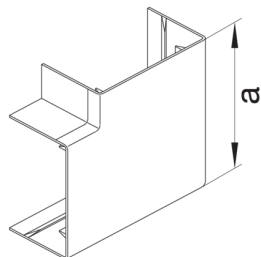

LFF6009059016

Flachwinkel schnittkaschierend halogenfrei zu LF/LFF/LFH 60x90mm verkehrsweiß

Technische Merkmale

Architektur

Montageart Geclipst

Funktion

Schnittkaschierend ja
Geeignet für Funktionserhalt nach DIN 4102-12 nein

Ausführung

Antibakterielle Behandlung nein
Symmetrisch ja

Deckel, Tür

Oberteil mit Dichtlippe nein

Werkstoff

Farbe verkehrsweiß
RAL Farbe RAL 9016 - Verkehrsweiß
Werkstoff PC - ABS
Oberfläche unbehandelt

Abmessungen

Kanalhöhe 60 mm
Kanalbreite 90 mm
Maß a 128 mm

Montage

Bodenlochungen Ohne Bodenlochung

Einstellungen

Winkelbereich 90 °

Zubehör

Formteilausführung Haubenformteil

Ausstattung