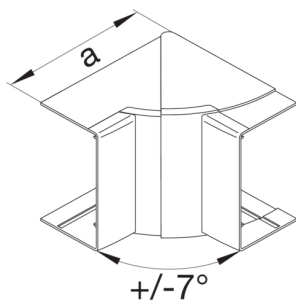

LFF6009047035

**Inneneck einstellbar halogenfrei zu LF/LFH 60x90mm lichtgrau**

Inneneck als Hauben-Formteil zu Leitungsführungskanal.

Technische Merkmale

**Architektur**

Montageart Geclipst

**Funktion**

Schnittkaschierend ja  
Geeignet für Funktionserhalt nach DIN 4102-12 nein

**Abmessungen**

Kanalhöhe 60 mm  
Kanalbreite 90 mm  
Maß a 135 mm

**Montage**

Bodenlochungen Ohne Bodenlochung

**Einstellungen**

Winkelbereich 83 / 97 °

**Zubehör**

Formteileausführung Haubenformteil