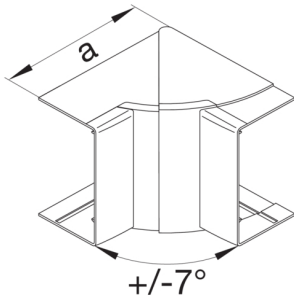

LFF6009049016

Inneneck einstellbar halogenfrei zu LF/LFF/LFH 60x90mm verkehrsweiß

Inneneck, winkelverstellbar als Hauben-Formteil zu Leitungsführungskanal.

Technische Merkmale

Architektur

Montageart Geclipst

Deckel, Tür

Oberteil mit Dichtlippe nein

Werkstoff

Farbe verkehrsweiß

RAL Farbe RAL 9016 - Verkehrsweiß

Werkstoff PC - ABS

Werkstoffgruppe Kunststoff

Oberfläche unbehandelt

Abmessungen

Kanalhöhe 60 mm

Kanalbreite 90 mm

Maß a 135 mm

Montage

Bodenlochungen Ohne Bodenlochung

Einstellungen

Winkelbereich 83 / 97 °