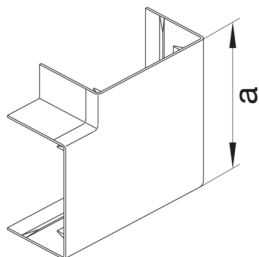

LFF6011059016

**Flachwinkel schnittkaschierend halogenfrei zu LF/LFF/LFH 60x110mm verkehrsweiß**

Technische Merkmale

**Architektur**

Montageart Geclipst

**Funktion**

Schnittkaschierend ja

Geeignet für Funktionserhalt nach DIN 4102-12 nein

**Ausführung**

Antibakterielle Behandlung nein

Symmetrisch ja

**Deckel, Tür**

Oberteil mit Dichtlippe nein

**Werkstoff**

Farbe verkehrsweiß

RAL Farbe RAL 9016 - Verkehrsweiß

Werkstoff PC - ABS

Oberfläche unbehandelt

**Abmessungen**

Kanalhöhe 60 mm

Kanalbreite 110 mm

Maß a 148 mm

**Montage**

Bodenlochungen Ohne Bodenlochung