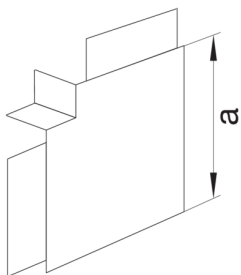

LF6011057035

Flachwinkel halogenfrei zu Leitungsführungskanal LF/FB 60x110mm lichtgrau

Flachwinkel als Hauben-Formteil zu Leitungsführungskanal.

Technische Merkmale

Architektur

Montageart Durch Oberteil

Funktion

Schnittkaschierend nein
Geeignet für Funktionserhalt nach DIN 4102-12 nein

Ausführung

Antibakterielle Behandlung nein
Symmetrisch ja

Deckel, Tür

Oberteil mit Dichtlippe -

Werkstoff

Farbe lichtgrau
RAL Farbe RAL 7035 - Lichtgrau
Werkstoff PVC
Oberfläche unbehandelt

Abmessungen

Kanalhöhe 61 mm
Kanalbreite 110 mm
Maß a 140 mm

Montage

Bodenlochungen Ohne Bodenlochung

Einstellungen

Winkelbereich 90 °

Zubehör

Formteilausführung Haubenformteil