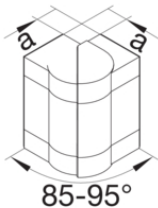

Außeneck verstellbar PC - ABS

Bezeichnung	VPE	PrGr	Preis	Best-Nr.
Außeneck einstellbar zu BR/H/N/A/S 68x100mm Oberteil 80mm hfr verkehrsweiß	1	T01	36,16 € / St.	BR651003H9016