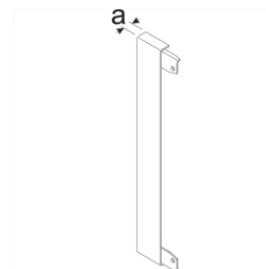

Wandanschlussblende Stahlblech

Bezeichnung	VPE	PrGr	Preis	Best-Nr.
Wandanschlussblende zu BR/H/N/A/S/ 68x100mm OT 80mm aus Stahlblech verkehrsweiß	1	T01	27,12 € / St.	BR65100W9016

Abschluss-Stück zu Wandanschlussblende Stahlblech

Bezeichnung	VPE	PrGr	Preis	Best-Nr.
Abschlussstück für Wand-Blende zu BR/A/H/S/N Breite 100mm Stahlbl. verkehrsweiß	1	T01	9,99 € / St.	BR100WK9016

Schnittkaschierung Stahlblech

Bezeichnung	VPE	PrGr	Preis	Best-Nr.
Schnittkaschierung zu BR/H/N/A/S 68x100mm OT 80mm aus Stahlblech verkehrsweiß	1	T01	13,36 € / St.	BR6510079016