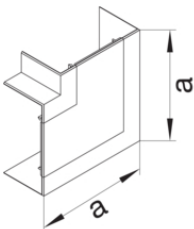

Flachwinkel schnittkaschierend PC - ABS

Bezeichnung	VPE	PrGr	Preis	Best-Nr.
Flachwinkel schnittkaschierend zu BR/H/N/A/S 68x100mm OT 80mm hfr vweiß	1	T01	40,63 € / St.	BR651005H9016