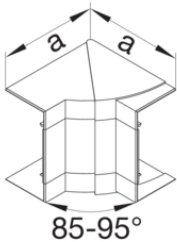


**Unterteil PC - ABS**

Bezeichnung	VPE	PrGr	Preis	Best-Nr.
Brüstungskanal-Unterteil frontrastend hfr zu BRH 65x100mm Oberteil 80mm vw	8	T01	50,74 € / m	<b>BRH6510019016</b>

**Oberteil PC - ABS**

Bezeichnung	VPE	PrGr	Preis	Best-Nr.
Brüstungskanal-Oberteil aus hfr zu BRH mit Oberteilbreite 80mm verkehrsweiß	16	T01	22,79 € / m	<b>BRH08029016</b>

**Endstück PC - ABS**

Bezeichnung	VPE	PrGr	Preis	Best-Nr.
Endstück schnittkasch. zu BR/H/N/A 68x100mm Oberteil 80mm hfr in verkehrsweiß	1	T01	12,42 € / St.	<b>BR6510069016</b>

**Inneneck verstellbar PC - ABS**

Bezeichnung	VPE	PrGr	Preis	Best-Nr.
Inneneck einstellbar zu BR/H/N/A/S 68x100mm Oberteil 80mm hfr verkehrsweiß	1	T01	37,11 € / St.	<b>BR651004H9016</b>

**Außeneck verstellbar PC - ABS**

Bezeichnung	VPE	PrGr	Preis	Best-Nr.
Außeneck einstellbar zu BR/H/N/A/S 68x100mm Oberteil 80mm hfr verkehrsweiß	1	T01	36,16 € / St.	<b>BR651003H9016</b>