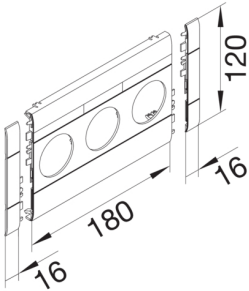

GB120309016

Blende 3-fach Steckdose zu BRA/H/S 120mm anreihbar halogenfrei verkehrsweiß

Blende modular für Kanalsteckdosen 3-fach, schnittkaschierend und anreihbar.

Technische Merkmale

Funktion

Schnittkaschierend	ja
--------------------	----

Ausführung

Geräteart (Geräteblende für Geräteeinbaukanal)	Blenden 3-fach
Kanalsystem	BRA, BRS
Ausführung	3 fach

Deckel, Tür

Montageart der Oberteile	Innenliegend
OT-Breite	120 mm
Kanal Oberteil Form	Glatt

Werkstoff

Farbe	verkehrsweiß
RAL Farbe	RAL 9016 - Verkehrsweiß
Werkstoff	ABS
Werkstoffgruppe	Kunststoff
Oberfläche	unbehandelt

Abmessungen

Länge	212 mm
Durchmesser der Öffnung	48 mm

Zubehör

Beschriftbar, mit Beschriftungsfeld	nein
-------------------------------------	------