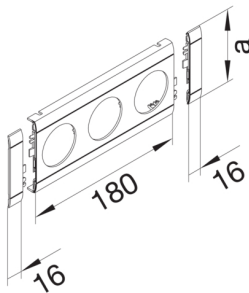

GB120309016

Blende 3-fach Steckdose zu BRA/H/S 120mm anreihbar halogenfrei verkehrsweiß

Blende modular für Kanalsteckdosen 3-fach, schnittkaschierend und anreihbar.

Technische Merkmale

Funktion

Schnittkaschierend	ja
--------------------	----

Ausführung

Geräteart (Geräteblende für Geräteeinbaukanal)	Blenden 3-fach
Kanalsystem	BRA, BRS
Ausführung	3 fach

Deckel, Tür

Montageart der Oberteile	Innenliegend
OT-Breite	120 mm
Kanal Oberteil Form	Glatt

Werkstoff

Farbe	verkehrsweiß
RAL Farbe	RAL 9016 - Verkehrsweiß
Werkstoff	ABS
Werkstoffgruppe	Kunststoff
Oberfläche	unbehandelt

Abmessungen

Länge	212 mm
Durchmesser der Öffnung	48 mm

Zubehör

Beschriftbar, mit Beschriftungsfeld	nein
-------------------------------------	------