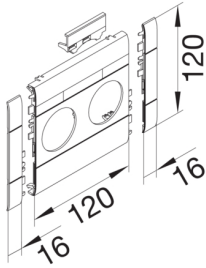

GB12021LAN

Blende 2-fach Steckdose zu BRA/H/S 120mm beschriftbar anreihbar hfr alu lack

Blende modular mit Beschriftungsfeld für Kanalsteckdosen 2-fach, schnittkaschierend und anreihbar.

Technische Merkmale

Funktion

Schnittkaschierend ja

Ausführung

Geräteart (Geräteblende für Geräteeinbaukanal) Blenden 2-fach
Kanalsystem BRA, BRS

Deckel, Tür

Montageart der Oberteile Innenliegend
OT-Breite 120 mm
Kanal Oberteil Form Glatt

Werkstoff

Farbe aluminium
Werkstoff ABS
Werkstoffgruppe Kunststoff
Oberfläche lackiert

Abmessungen

Länge 152 mm
Durchmesser der Öffnung 48 mm

Zubehör

Beschriftbar, mit Beschriftungsfeld ja

Ausstattung

Anzahl der Einheiten (Geräteblende für Geräteeinbaukanal) 2
Mit Schutzfolie nein