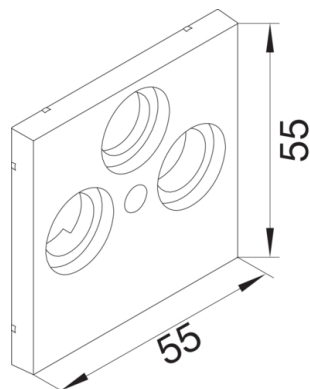

GZSAT3A9016

Zentralscheibe TV/SAT 3-fach für Rahmenblende 55 halogenfrei verkehrsweiß

Zentralscheibe 3-Loch für CATV/SAT und CATV/DATA Antennenanschlussdosen. Ohne Beschriftungsfeld. Zur Verwendung mit Rahmenblenden für Brüstungskanäle mit Zentralscheibenmaß 55 x 55 mm und optional integriertem Beschriftungsfeld.

Technische Merkmale

Architektur

Typ	TV+FM+SAT
Montageart	Gerastet und Schraubbar

Ausführung

Ausführung	3 fach
------------	--------

Kompatibilität

Produktkompatibilität	GMSSD5xx, GMBSD963xx
-----------------------	----------------------

Werkstoff

Farbe	verkehrsweiß
Farbe	weiß
RAL Farbe	RAL 9016 - Verkehrsweiß
Werkstoff	ABS
Werkstoffgruppe	Kunststoff
Oberfläche	matt
Oberfläche	unbehandelt
Transparent	nein

Abmessungen

Tiefe installiertes Produkt	13 mm
Höhe installiertes Produkt	55 mm
Breite installiertes Produkt	55 mm