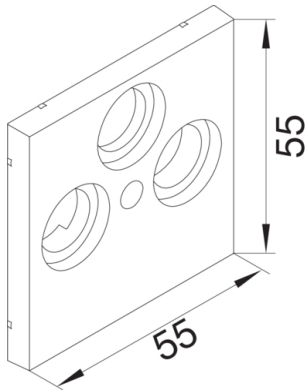

GZSAT3A9016

Zentralscheibe TV/SAT 3-fach für Rahmenblende 55 halogenfrei verkehrsweiß

Zentralscheibe 3-Loch für CATV/SAT und CATV/DATA Antennenanschlussdosen. Ohne Beschriftungsfeld. Zur Verwendung mit Rahmenblenden für Brüstungskanäle mit Zentralscheibenmaß 55 x 55 mm und optional integriertem Beschriftungsfeld.

Technische Merkmale

Architektur

Typ	TV+FM+SAT
Montageart	Gerastet und Schraubbar

Ausführung

Ausführung	3 fach
------------	--------

Kompatibilität

Produktkompatibilität	GMSSD5xx, GMBSD963xx
-----------------------	----------------------

Werkstoff

Farbe	verkehrsweiß
Farbe	weiß
RAL Farbe	RAL 9016 - Verkehrsweiß
Werkstoff	ABS
Werkstoffgruppe	Kunststoff
Oberfläche	matt
Oberfläche	unbehandelt
Transparent	nein

Abmessungen

Tiefe installiertes Produkt	13 mm
Höhe installiertes Produkt	55 mm
Breite installiertes Produkt	55 mm