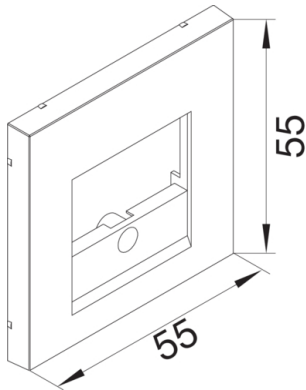

GZTAE3A9016

Zentralscheibe TAE 3-fach für Rahmenblende 55 halogenfrei verkehrsweiß

Zentralscheibe mit Ausschnitt für 3-fach TAE Steckdosen, UAE/TAE-Steckdosen, Überspannungsschutzmodul, USB Ladesteckdose, Multimedia Anschluss Module, Lautsprecher-Anschlussdose, USB Datenschnittstelle UP KNX. Ohne Beschriftungsfeld. Zur Verwendung mit Rahmenblenden für Brüstungskanäle mit Zentralscheibenmaß 55 x 55 mm und optional mit integriertem Beschriftungsfeld.

Technische Merkmale

Architektur

Typ	TAE
Montageart	Gerastet und Schraubbar

Ausführung

Ausführung	3 fach
------------	--------

Kompatibilität

Produktkompatibilität	450009, 454409, 458809, 260009
-----------------------	--------------------------------

Werkstoff

Farbe	verkehrsweiß
Farbe	weiß
RAL Farbe	RAL 9016 - Verkehrsweiß
Werkstoff	ABS
Werkstoffgruppe	Kunststoff
Oberfläche	matt
Oberfläche	unbehandelt
Transparent	nein

Abmessungen

Tiefe installiertes Produkt	13 mm
Höhe installiertes Produkt	55 mm
Breite installiertes Produkt	55 mm