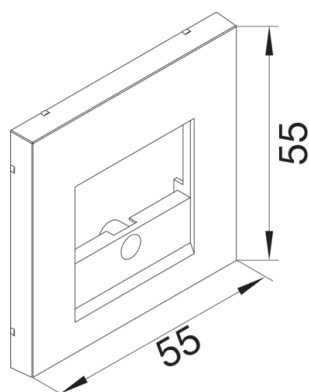

### Zentralscheibe TAE 3-fach für Rahmenblende 55 halogenfrei verkehrsweiß

Zentralscheibe mit Ausschnitt für 3-fach TAE Steckdosen, UAE/TAE-Steckdosen, Überspannungsschutzmodul, USB Ladesteckdose, Multimedia Anschluss Module, Lautsprecher-Anschlussdose, USB Datenschnittstelle UP KNX. Ohne Beschriftungsfeld. Zur Verwendung mit Rahmenblenden für Brüstungskanäle mit Zentralscheibenmaß 55 x 55 mm und optional mit integriertem Beschriftungsfeld.

#### Abmessungen

Tiefe installiertes Produkt	13 mm
Höhe installiertes Produkt	55 mm
Breite installiertes Produkt	55 mm