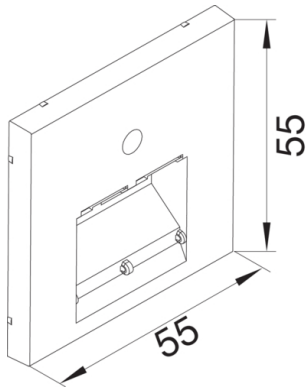

GZUAE2A9016

Zentralscheibe UAE 2-fach für Rahmenblende 55 halogenfrei verkehrsweiß

Zentralscheibe für UAE Steckdose 2-fach, Montagerahmen Keystone 2-fach, Montagerahmen Typ A (BTR E-DAT Modulformat) 2-fach, Anschluss Modul 2 x RJ45, Datenanschluss Patch-Modul. Ohne Beschriftungsfeld. Zur Verwendung mit Rahmenblenden für Brüstungskanäle mit Zentralscheibenmaß 55 x 55 mm und optional integriertem Beschriftungsfeld.

Konnektivität

Auslassrichtung (Datenanschlussdose Kupfer)	abgewinkelt
---	-------------

Kapazität

Anzahl der Modulplätze	2
------------------------	---

Werkstoff

Farbe	verkehrsweiß
Farbe	weiß
RAL Farbe	RAL 9016 - Verkehrsweiß
Werkstoff	ABS
Werkstoffgruppe	Kunststoff
Oberfläche	matt
Oberfläche	unbehandelt
Transparent	nein

Abmessungen

Einbautiefe UP-Dosen	40 mm
Tiefe installiertes Produkt	13 mm
Höhe installiertes Produkt	55 mm
Breite installiertes Produkt	55 mm

Montage

Befestigungsart	Mit Schraube
-----------------	--------------