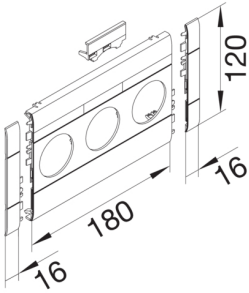

GB12031K9010

Blende 3-fach Steckdose zu BR 120mm beschriftbar anreihbar halogenfrei reinweiß

Blende modular mit Beschriftungsfeld für Kanalsteckdosen 3-fach, schnittkaschierend und anreihbar.

Technische Merkmale

Funktion

Schnittkaschierend ja

Ausführung

Geräteart (Geräteblende für Geräteeinbaukanal) Blenden 3-fach

Kanalsystem BR

Deckel, Tür

Montageart der Oberteile Innenliegend

OT-Breite 120 mm

Kanal Oberteil Form Glatt

Werkstoff

Farbe reinweiß

RAL Farbe RAL 9010 - Reinweiß

Werkstoff ABS

Werkstoffgruppe Kunststoff

Abmessungen

Länge 212 mm

Durchmesser der Öffnung 48 mm

Zubehör

Beschriftbar, mit Beschriftungsfeld ja

Ausstattung

Anzahl der Einheiten (Geräteblende für Geräteeinbaukanal) 3

Mit Schutzfolie nein

Normen

Europäische Direktive RoHS freiwillige Übereinstimmung