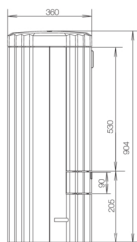

ZAF135M

Festplatzsäule rund, Baureihe 135, m. Stecktür u. Festplatzausschnitt

Mobile Stromverteilersäule rund für Festplatzsäulen und Markplatzsäulen, Schutzart IP 44, aus glasfaserverstärktes Polyester FS 833.5 nach DIN EN 14598 mit Recyclat. Die DIN VDE 0100 Teil 722 regelt die Installation für fliegende Bauten, Wagen und Wohnwagen nach Schaustellerart. Stromverteilersäule mit Festplatzausschnitt zum Einbau von individueller Bestückung. Profiliertes Gehäuse im Rippendesign, aushängbare Stecktüren und Einfachschließung mit Profilhalbzylindern. Mit Anschlussleitung 5 x 16 qmm und Stecker, 5-polig, 63 A, IP 67, für den Stromanschluss. Die Belüftung erfolgt über labyrinthartig ausgebildete Lüftungskanäle und ist durch Eindringen von Fremdkörpern stochersicher. Hinweis: Stromverteilersäule kann mit einem Elektrant fest montiert werden.

Technische Merkmale

Architektur

Polanzahl	5 P
Montageart	Bodenbefestigung

Elektrische Hauptmerkmale

Frequenz	50 Hz
----------	-------

Deckel, Tür

Türschliessungstyp	Klappgriff mit Vorreiber
Anzahl der Schlösser	2
Anzahl der Türen	1

Werkstoff

Farbe	lichtgrau
Farbe	lichtgrau
RAL Farbe	RAL 7035 - Lichtgrau
Werkstoff	Glasfaserverstärkter Kunststoff

Abmessungen

Tiefe installiertes Produkt	360 mm
Höhe installiertes Produkt	904 mm
Breite installiertes Produkt	360 mm