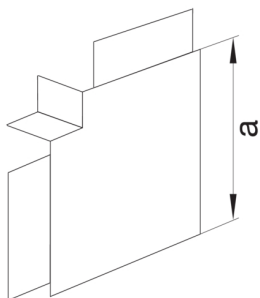

M55257035

Flachwinkel aus Kunststoff halogenfrei zu Kanalsystem LF/LFH/FB 60x150 lichtgrau

Technische Merkmale

Architektur

Montageart Durch Oberteil

Funktion

Schnittkaschierend nein
Geeignet für Funktionserhalt nach DIN 4102-12 nein

Ausführung

Antibakterielle Behandlung nein
Symmetrisch ja

Deckel, Tür

Oberteil mit Dichtlippe -

Werkstoff

Farbe lichtgrau
RAL Farbe RAL 7035 - Lichtgrau
Werkstoff ABS
Oberfläche unbehandelt

Abmessungen

Kanalhöhe 61 mm
Kanalbreite 150 mm
Maß a 180 mm