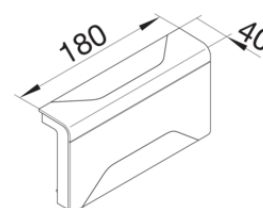

3D-Abzweiger PC - ABS

Bezeichnung	VPE	PrGr	Preis	Best-Nr.
Abzweig auf Aufbodenkanäle zu Sockelleistenkanal SL 20x80mm verkehrsweiß	1	T10	17,45 € / St.	SL2008089016
Abzweig auf Aufbodenkanäle zu Sockelleistenkanal SL 20x80mm graphitschwarz	1	T10	17,45 € / St.	SL2008089011
Abzweig auf Aufbodenkanäle zu Sockelleistenkanal SL 20x80mm Dekor Aluminium	1	T10	28,14 € / St.	SL200808D1