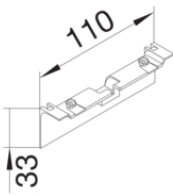

Geräteträgerschürze ABS

Bezeichnung	VPE	PrGr	Preis	Best-Nr.
Geräteträgerschürze für Geräteträger zu SL 20x80mm verkehrsweiß	1	T10	1,34 € / St.	SL20080A9016
Geräteträgerschürze für Geräteträger zu SL 20x80mm graphitschwarz	1	T10	1,34 € / St.	SL20080A9011
Geräteträgerschürze für Geräteträger zu SL 20x80mm Dekor Aluminium	1	T10	1,66 € / St.	SL20080AD1
Geräteträgerschürze für Geräteträger zu SL 20x80mm Dekor Buche	1	T10	1,66 € / St.	SL20080AD2
Geräteträgerschürze für Geräteträger zu SL 20x80mm Dekor Ahorn	1	T10	1,66 € / St.	SL20080AD3
Geräteträgerschürze für Geräteträger zu SL 20x80mm Dekor Kirsche	1	T10	1,66 € / St.	SL20080AD4
Geräteträgerschürze für Geräteträger zu SL 20x80mm Dekor Eiche	1	T10	1,66 € / St.	SL20080AD5
Geräteträgerschürze für Geräteträger zu SL 20x80mm Dekor Sucupira	1	T10	1,66 € / St.	SL20080AD6