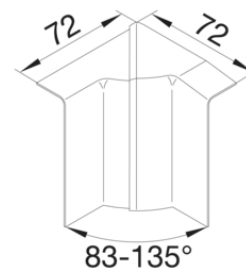

Inneneck verstellbar ABS

Bezeichnung	VPE	PrGr	Preis	Best-Nr.
Inneneck einstellbar schnittkaschierend halogenfrei zu SL 20x80mm verkehrsweiß	1	T10	4,33 € / St.	SL2008049016
Inneneck einstellbar schnittkaschierend halogenfrei zu SL 20x80mm graphitschwarz	1	T10	4,33 € / St.	SL2008049011
Inneneck einstellbar schnittkaschierend halogenfrei zu SL 20x80mm Dekor Alu	1	T10	8,28 € / St.	SL200804D1
Inneneck einstellbar schnittkaschierend halogenfrei zu SL 20x80mm Dekor Buche	1	T10	8,28 € / St.	SL200804D2
Inneneck einstellbar schnittkaschierend halogenfrei zu SL 20x80mm Dekor Ahorn	1	T10	8,28 € / St.	SL200804D3
Inneneck einstellbar schnittkaschierend halogenfrei zu SL 20x80mm Dekor Kirsche	1	T10	8,28 € / St.	SL200804D4
Inneneck einstellbar schnittkaschierend halogenfrei zu SL 20x80mm Dekor Eiche	1	T10	8,28 € / St.	SL200804D5
Inneneck einstellbar schnittkaschierend halogenfrei zu SL 20x80mm Dekor Sucupira	1	T10	8,28 € / St.	SL200804D6