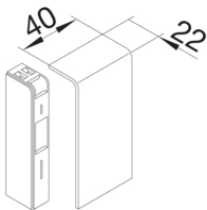

Unterteil PVC

Bezeichnung	VPE	PrGr	Preis	Best-Nr.
Sockelleistenkanal-Unterteil 3 Kammern aus PVC zu SL 20x80mm schwarz	36	T10	6,57 € / m	SL200801

Oberteil PVC

Bezeichnung	VPE	PrGr	Preis	Best-Nr.
Sockelleistenkanal-Oberteil PVC zu SL 20x80mm verkehrsweiß	36	T10	6,42 € / m	SL2008029016
Sockelleistenkanal-Oberteil PVC zu SL 20x80mm graphitschwarz	36	T10	6,42 € / m	SL2008029011
Sockelleistenkanal-Oberteil PVC zu SL 20x80mm Dekor Aluminium	18	T10	11,51 € / m	SL200802D1
Sockelleistenkanal-Oberteil PVC zu SL 20x80mm Dekor Buche	18	T10	11,51 € / m	SL200802D2
Sockelleistenkanal-Oberteil PVC zu SL 20x80mm Dekor Ahorn	18	T10	11,51 € / m	SL200802D3
Sockelleistenkanal-Oberteil PVC zu SL 20x80mm Dekor Kirsche	18	T10	11,51 € / m	SL200802D4
Sockelleistenkanal-Oberteil PVC zu SL 20x80mm Dekor Eiche	18	T10	11,51 € / m	SL200802D5
Sockelleistenkanal-Oberteil PVC zu SL 20x80mm Dekor Sucupira	18	T10	11,51 € / m	SL200802D6

Endstück PC - ABS

Bezeichnung	VPE	PrGr	Preis	Best-Nr.
Endstück schnittkaschierend halogenfrei zu SL 20x80mm verkehrsweiß	1	T10	4,16 € / St.	SL2008069016
Endstück schnittkaschierend halogenfrei zu SL 20x80mm graphitschwarz	1	T10	4,16 € / St.	SL2008069011
Endstück schnittkaschierend halogenfrei zu SL 20x80mm Dekor Aluminium	1	T10	7,97 € / St.	SL200806D1
Endstück schnittkaschierend halogenfrei zu SL 20x80mm Dekor Buche	1	T10	7,97 € / St.	SL200806D2
Endstück schnittkaschierend halogenfrei zu SL 20x80mm Dekor Ahorn	1	T10	7,97 € / St.	SL200806D3
Endstück schnittkaschierend halogenfrei zu SL 20x80mm Dekor Kirsche	1	T10	7,97 € / St.	SL200806D4
Endstück schnittkaschierend halogenfrei zu SL 20x80mm Dekor Eiche	1	T10	7,97 € / St.	SL200806D5
Endstück schnittkaschierend halogenfrei zu SL 20x80mm Dekor Sucupira	1	T10	7,97 € / St.	SL200806D6