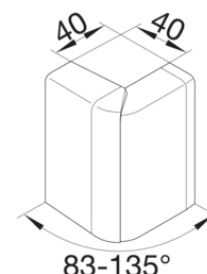

Außeneck verstellbar ABS

Bezeichnung	VPE	PrGr	Preis	Best-Nr.
Außeneck einstellbar schnittkaschierend halogenfrei zu SL 20x80mm verkehrsweiß	1	T10	4,33 € / St.	SL2008039016
Außeneck einstellbar schnittkaschierend halogenfrei zu SL 20x80mm graphitschwarz	1	T10	4,33 € / St.	SL2008039011
Außeneck einstellbar schnittkaschierend halogenfrei zu SL 20x80mm Dekor Alu	1	T10	8,28 € / St.	SL200803D1
Außeneck einstellbar schnittkaschierend halogenfrei zu SL 20x80mm Dekor buche	1	T10	8,28 € / St.	SL200803D2
Außeneck einstellbar schnittkaschierend halogenfrei zu SL 20x80mm Dekor Ahorn	1	T10	8,28 € / St.	SL200803D3
Außeneck einstellbar schnittkaschierend halogenfrei zu SL 20x80mm Dekor Kirsche	1	T10	8,28 € / St.	SL200803D4
Außeneck einstellbar schnittkaschierend halogenfrei zu SL 20x80mm Dekor eiche	1	T10	8,28 € / St.	SL200803D5
Außeneck einstellbar schnittkaschierend halogenfrei zu SL 20x80mm Dekor Sucupira	1	T10	8,28 € / St.	SL200803D6