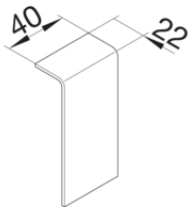

Schnittkaschierung PC - ABS

Bezeichnung	VPE	PrGr	Preis	Best-Nr.
Schnittkaschierung halogenfrei zu Sockelleistenkanal SL 20x80mm verkehrsweiß	1	T10	2,75 € / St.	SL2008079016
Schnittkaschierung halogenfrei zu Sockelleistenkanal SL 20x80mm graphitschwarz	1	T10	2,75 € / St.	SL2008079011
Schnittkaschierung halogenfrei zu Sockelleistenkanal SL 20x80mm Dekor Aluminium	1	T10	5,46 € / St.	SL200807D1
Schnittkaschierung halogenfrei zu Sockelleistenkanal SL 20x80mm Dekor Buche	1	T10	5,46 € / St.	SL200807D2
Schnittkaschierung halogenfrei zu Sockelleistenkanal SL 20x80mm Dekor Ahorn	1	T10	5,46 € / St.	SL200807D3
Schnittkaschierung halogenfrei zu Sockelleistenkanal SL 20x80mm Dekor Kirsche	1	T10	5,46 € / St.	SL200807D4
Schnittkaschierung halogenfrei zu Sockelleistenkanal SL 20x80mm Dekor Eiche	1	T10	5,46 € / St.	SL200807D5
Schnittkaschierung halogenfrei zu Sockelleistenkanal SL 20x80mm Dekor Sucupira	1	T10	5,46 € / St.	SL200807D6