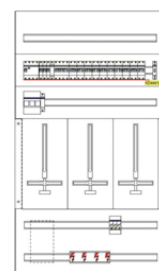

Bezeichnung	VPE	PrGr	Preis	Best-Nr.
UP-Zählerverteiler Salzburg 3ZP/3NZR/SK1/IP40 bestückt und hauptverdrahtet	1	H94	1.757,11 € / St.	ZW313F-S-002

UP-ZV 3ZP/3NZ-Reihen IP40,SK1 - bestückt mit zusätzl. FI/LS und hauptverdrahtet

Nachzählerteil:

1 x Lasttrennschalter D02 3-polig 25A
1 x Neutralleiterdurchführung
1 x FI 40/4/0,03 G/A
3 x LS 16A/1P/B
1 x Neutralleiterdurchführung
1 x LS 16A/3+N/C
5 x LS 16A/1+N/B
5 x LS 16A/1+N/C

1 x Stromstoßschalter 1S/16A (nicht verdrahtet)
1 x FI/LS 16A/1+N/B/0,03 G/A
Zählerplatz:
1 x Zählerschleife 10² Cu verdrahtet und codiert
Vorzählerteil:
1 x ÜSP 3-polig
1 x Hauptableitungsklemme 4P-35²/2x25²
inkl. Abdeckstreifen und Plantasche