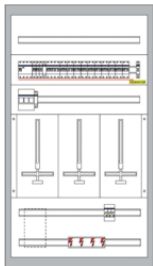

AP-ZV 3ZP/3NZ-Reihen IP40,SK1 - bestückt und hauptverdrahtet

Nachzählerteil:

- 1 x Lasttrennschalter D02 3-polig m. Einsatz 25A
- 1 x Neutralleiterdurchführung
- 1 x FI 40/4/0,03 G/A
- 3 x LS 16A/1P/B
- 1 x Neutralleiterdurchführung
- 1 x LS 16A/3+N/C
- 5 x LS 13A/1+N/B
- 5 x LS 16A/1+N/C

- 1 x Stromstoßschalter 1S/16A (nicht verdrahtet)

Zählerplatz:

- 1 x Zählerschleife 10² Cu verdrahtet und codiert

Vorzählerteil:

- 1 x ÜSP 3-polig
- 1 x Hauptableitungsklemme 4P-35²/2x25² inkl. Abdeckstreifen und Plantasche

Bezeichnung	VPE	PrGr	Preis	Best-Nr.
AP-Zählerverteiler Salzburg 3ZP/3NZR/SK1/IP40 bestückt und hauptverdrahtet	1	H94	1.975,41 € / St.	ZW313W-S-001