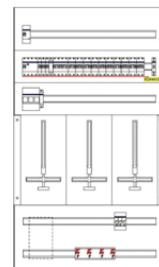

Bezeichnung	VPE	PrGr	Preis	Best-Nr.
UP-Zählerverteiler Salzburg 3ZP/3NZR/SK1/IP40 bestückt+FI/LS und hauptverdrahtet	1	H94	1.939,25 € / St.	ZW313F-S-004

UP-ZV 3ZP/3NZ-Reihen IP40,SK1 - bestückt und hauptverdrahtet für Wärmepumpe

Nachzählerteil:

2 x Lasttrennschalter D02 3-polig 25A
2 x Neutralleiterdurchführung
1 x Tarifschutz 40A
1 x FI 40/4/0,03 G/A
3 x LS 16A/1P/B
1 x Neutralleiterdurchführung
1 x LS 16A/3+N/C
5 x LS 16A/1+N/B
5 x LS 16A/1+N/C
1 x Stromstoßschalter 1S/16A (nicht verdrahtet)

1 x FI 40/4/0,03 G/A
1 x LS 16A/3+N/C
Zählerplatz:
2 x Zählerschleife 10² Cu verdrahtet und codiert
Vorzählerteil:
1 x ÜSP 3-polig
1 x Lasttrennschalter D01 1-polig 10A
1 x Hauptableitungsklemme 4P-35²/2x25²
inkl. Abdeckstreifen und Plantasche