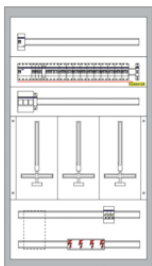

AP-ZV 3ZP/3NZ-Reihen IP40,SK1 - bestückt mit zusätzl. FI/LS und hauptverdrahtet

Nachzählerteil:

- 1 x Lasttrennschalter D02 3-polig 25A
- 1 x Neutralleiterdurchführung
- 1 x FI 40/4/0,03 G/A
- 3 x LS 16A/1P/B
- 1 x Neutralleiterdurchführung
- 1 x LS 16A/3+N/C
- 5 x LS 13A/1+N/B
- 5 x LS 16A/1+N/C

- 1 x Stromstoßschalter 1S/16A (nicht verdrahtet)

- 1 x FI/LS 16A/1+N/B/0,03 G/A

Zählerplatz:

- 1 x Zählerschleife 10² Cu verdrahtet und codiert

Vorzählerteil:

- 1 x ÜSP 3-polig
- 1 x Hauptableitungsklemme 4P-35²/2x25² inkl. Abdeckstreifen und Plantasche

Bezeichnung	VPE	PrGr	Preis	Best-Nr.
AP-Zählerverteiler Salzburg 3ZP/3NZR/SK1/IP40 bestückt+FI/LS und hauptverdrahtet	1	H94	2.150,53 € / St.	ZW313W-S-003