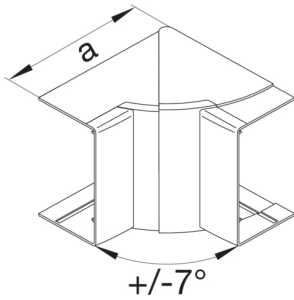

Einstellungen

Winkelbereich 83 / 97 °

Zubehör

Formteileausführung Haubenformteil

Ausstattung

Mit Kabelhalteklammer ja
Mit Schutzfolie nein

LFF300647030

Normen