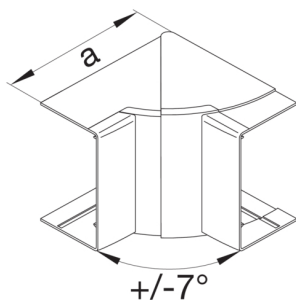

Einstellungen

Winkelbereich 83 / 97 °

Zubehör

Formteileausführung Haubenformteil

Ausstattung

Mit Kabelhalteklammer ja
Mit Schutzfolie nein

LFF300649010

Normen