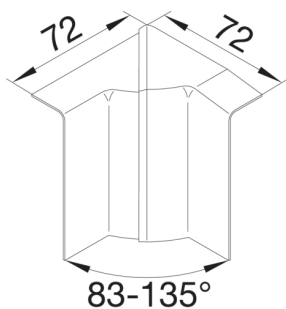

SL200804D2

Inneneck einstellbar schnittkaschierend halogenfrei zu SL 20x80mm Dekor Buche

Inneneck als Formteil zum Elektro-Installationskanal-System Sockelleistenkanal nach DIN EN 50085-1 als Geräteeinbaukanal. Schnittkaschierendes Inneneck zum Aufrasten auf das Unterteil. Das axial winkelverstellbare (83-135 Grad) und gleichzeitig auseinanderziehbare Inneneck ermöglicht den Ausgleich baulicher Ungenauigkeiten sowie ein besseres Einhalten von Biegeradien.

Technische Merkmale

Architektur

Montageart Gerastet

Funktion

Schnittkaschierend ja

Ausführung

Symmetrisch ja

Deckel, Tür

Oberteil mit Dichtlippe nein

Werkstoff

Farbe buche

Werkstoff ABS

Werkstoffgruppe Kunststoff

Oberfläche bedruckt

Abmessungen

Kanalhöhe 80 mm

Kanalbreite 20 mm

Einstellungen

Winkelbereich 83 / 135 °

Zubehör

Formteilausführung Haubenformteil

Ausstattung

Mit Schutzfolie nein

Normen