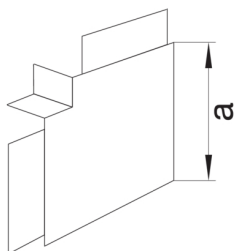

M59607030

Flachwinkel aus PVC zu Leitungsführungskanal LF 18x45mm steingrau

Flachwinkel als Hauben-Formteil zu Leitungsführungskanal.

Technische Merkmale

Architektur

Montageart Durch Oberteil

Funktion

Schnittkaschierend nein
Geeignet für Funktionserhalt nach DIN 4102-12 nein

Abmessungen

Kanalhöhe 18 mm
Kanalbreite 45 mm
Maß a 43 mm

Montage

Bodenlochungen Ohne Bodenlochung

Einstellungen

Winkelbereich 90 °

Zubehör

Formteilausführung Haubenformteil