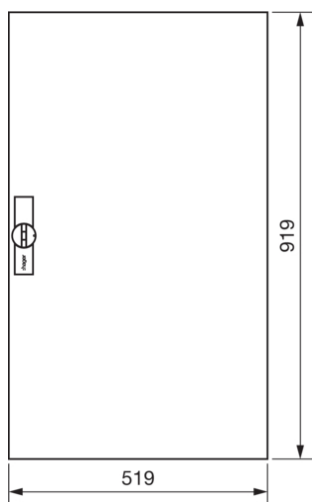

FZ014N

Tür, univers, rechts, geschlossen, RAL 9010, für Schrank IP44 950x550mm

Technische Merkmale

Architektur

Vorgesehene Türposition	Rechts
-------------------------	--------

Ausführung

Ausführung als Tür für Trennschalterverriegelung	nein
--	------

Deckel, Tür

Türschliessungstyp	Klappgriff mit Vorreiber und Stangenverschuß
Anzahl der Schlösser	1
Türtyp für Schaltschrank	Teiltür
Anzahl der Türen	1
Transparenter Deckel/Tür	nein

Werkstoff

Farbe	reinweiß RAL 9010
Farbe	weiß
RAL Farbe	RAL 9010 - Reinweiß
Werkstoff	Stahlblech
Oberfläche	pulverbeschichtet

Abmessungen

Tiefe installiertes Produkt	12 mm
Höhe installiertes Produkt	919 mm
Breite installiertes Produkt	519 mm

Ausstattung

Anzahl Reihen	6
Anzahl Felder	2
Anzahl Schlüssel	1

Normen

Europäische Direktive WEEE	nicht betroffen
----------------------------	-----------------