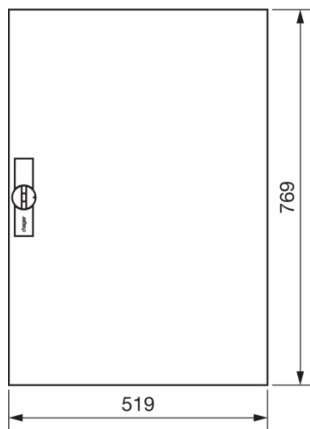

FZ010N

**Tür, univers, rechts, geschlossen, RAL 9010, für Schrank IP44 800x550mm**

Technische Merkmale

**Architektur**

Vorgesehene Türposition	Rechts
-------------------------	--------

**Ausführung**

Ausführung als Tür für Trennschalterverriegelung	nein
--	------

**Deckel, Tür**

Türschliessungstyp	Klappgriff mit Vorreiber und Stangenverschuß
Anzahl der Schlösser	1
Türtyp für Schaltschrank	Teiltür
Anzahl der Türen	1
Transparenter Deckel/Tür	nein

**Werkstoff**

Farbe	reinweiß RAL 9010
Farbe	weiß
RAL Farbe	RAL 9010 - Reinweiß
Werkstoff	Stahlblech
Oberfläche	pulverbeschichtet

**Abmessungen**

Tiefe installiertes Produkt	12 mm
Höhe installiertes Produkt	769 mm
Breite installiertes Produkt	519 mm

**Ausstattung**

Anzahl Reihen	5
Anzahl Felder	2
Anzahl Schlüssel	1

**Normen**

Europäische Direktive WEEE	nicht betroffen
----------------------------	-----------------