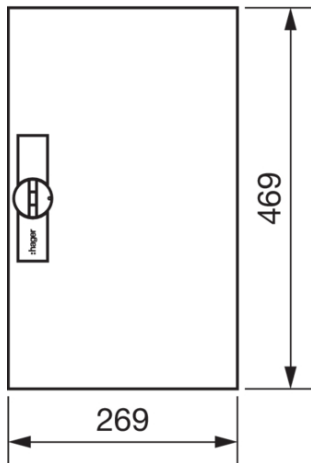

FZ001N

Tür, univers, rechts, geschlossen, RAL 9010, für Schrank IP44 500x300mm

Technische Merkmale

Architektur

Vorgesehene Türposition	Rechts
-------------------------	--------

Ausführung

Ausführung als Tür für Trennschalterverriegelung	nein
--	------

Deckel, Tür

Türschliessungstyp	Klappgriff mit Vorreiber und Stangenverschuß
Anzahl der Schlösser	1
Türtyp für Schaltschrank	Teiltür
Anzahl der Türen	1
Transparenter Deckel/Tür	nein

Werkstoff

Farbe	reinweiß RAL 9010
Farbe	weiß
RAL Farbe	RAL 9010 - Reinweiß
Werkstoff	Stahlblech
Oberfläche	pulverbeschichtet

Abmessungen

Tiefe installiertes Produkt	12 mm
Höhe installiertes Produkt	469 mm
Breite installiertes Produkt	269 mm

Ausstattung

Anzahl Reihen	3
Anzahl Felder	1
Anzahl Schlüssel	1

Normen

Europäische Direktive WEEE	nicht betroffen
----------------------------	-----------------