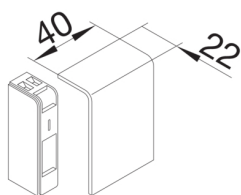

SL200556D5

Endstück schnittkaschierend halogenfrei zu SL 20x55mm Dekor Eiche

Endstück als Formteil zum Elektro-Installationskanal-System Sockelleistenkanal nach DIN EN 50085-1 als Geräteeinbaukanal. Schnittkaschierendes 2-teiliges Endstück zum Aufrasten auf das Unterteil, wahlweise rechts oder links montierbar.

Technische Merkmale

Architektur

Montageart	Gerastet
------------	----------

Funktion

Abdeckung Montageöffnung	nein
Schnittkaschierend	ja

Deckel, Tür

Oberteil mit Dichtlippe	-
-------------------------	---

Werkstoff

Farbe	eiche
Werkstoff	PC - ABS
Werkstoffgruppe	Kunststoff
Oberfläche	bedruckt

Abmessungen

Kanalhöhe	55 mm
Kanalbreite	20 mm

Ausstattung

Mit Teppichleiste	nein
Mit Schutzfolie	nein

Normen

Zulassungen	CE
Europäische Direktive RoHs	freiwillige Übereinstimmung