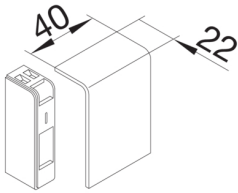

### Endstück schnittkaschierend halogenfrei zu SL 20x55mm Dekor Ahorn

Endstück als Formteil zum Elektro-Installationskanal-System Sockelleistenkanal nach DIN EN 50085-1 als Geräteeinbaukanal. Schnittkaschierendes 2-teiliges Endstück zum Aufrasten auf das Unterteil, wahlweise rechts oder links montierbar.

#### Abmessungen

Kanalhöhe	55 mm
Kanalbreite	20 mm