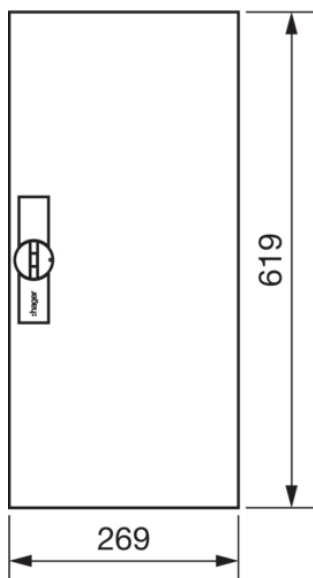

FZ005N

**Tür, univers, rechts, geschlossen, RAL 9010, für Schrank IP44 650x300mm**

Technische Merkmale

**Architektur**

Vorgesehene Türposition	Rechts
-------------------------	--------

**Ausführung**

Ausführung als Tür für Trennschalterverriegelung	nein
--	------

**Deckel, Tür**

Türschliessungstyp	Klappgriff mit Vorreiber und Stangenverschuß
Anzahl der Schlösser	1
Türtyp für Schaltschrank	Teiltür
Anzahl der Türen	1
Transparenter Deckel/Tür	nein

**Werkstoff**

Farbe	reinweiß RAL 9010
Farbe	weiß
RAL Farbe	RAL 9010 - Reinweiß
Werkstoff	Stahlblech
Oberfläche	pulverbeschichtet

**Abmessungen**

Tiefe installiertes Produkt	12 mm
Höhe installiertes Produkt	619 mm
Breite installiertes Produkt	269 mm

**Ausstattung**

Anzahl Felder	1
Anzahl Schlüssel	1

**Normen**

Europäische Direktive WEEE	nicht betroffen
----------------------------	-----------------