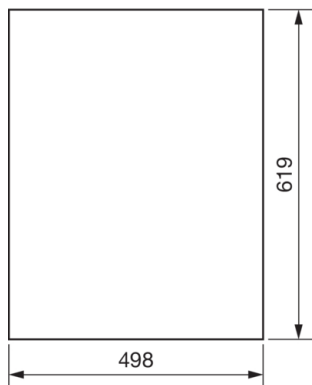

FZ008N

**Tür, univers, links, geschlossen, RAL 9010, für Schrank IP44/54 650x1050mm**

Technische Merkmale

**Architektur**

Vorgesehene Türposition	Links
-------------------------	-------

**Ausführung**

Ausführung als Tür für Trennschalterverriegelung	nein
--	------

**Deckel, Tür**

Türschliessungstyp	ohne Verschluss
Türtyp für Schaltschrank	Teiltür
Anzahl der Türen	1
Transparenter Deckel/Tür	nein

**Werkstoff**

Farbe	reinweiß RAL 9010
Farbe	weiß
RAL Farbe	RAL 9010 - Reinweiß
Werkstoff	Stahlblech
Oberfläche	pulverbeschichtet

**Abmessungen**

Tiefe installiertes Produkt	12 mm
Höhe installiertes Produkt	619 mm
Breite installiertes Produkt	498 mm

**Ausstattung**

Anzahl Felder	2
---------------	---

**Normen**

Europäische Direktive WEEE	nicht betroffen
----------------------------	-----------------