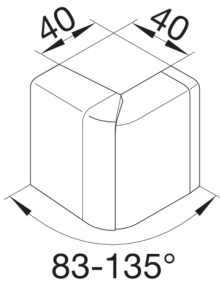

SL200553D2

Außeneck einstellbar schnittkaschierend halogenfrei SL 20x55mm Dekor Buche

Außeneck als Formteil zum Elektro-Installationskanal-System Sockelleistenkanal nach DIN EN 50085-1 als Geräteeinbaukanal. Schnittkaschierendes Außeneck zum Aufrasten auf das Unterteil. Das axial winkelverstellbare (83-135 Grad) Außeneck ermöglicht den Ausgleich baulicher Ungenauigkeiten.

Technische Merkmale

Architektur

Montageart Gerastet

Funktion

Schnittkaschierend ja

Ausführung

Symmetrisch ja

Deckel, Tür

Oberteil mit Dichtlippe nein

Werkstoff

Farbe buche

Werkstoff ABS

Werkstoffgruppe Kunststoff

Oberfläche bedruckt

Abmessungen

Kanalhöhe 55 mm

Kanalbreite 20 mm

Einstellungen

Winkelbereich 83 / 135 °

Zubehör

Formteilausführung Haubenformteil

Ausstattung

Mit Schutzfolie nein

Normen