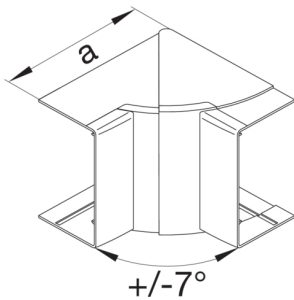

Ausstattung

Mit Kabelhalteklammer ja
Mit Schutzfolie nein

LFF600947030