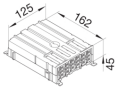

Sammelpunkt für Energieanschlüsse WAGO-WINSTA

Bezeichnung	VPE	PrGr	Preis	Best-Nr.
Sammelpunkt Energie 6 Ausgangsbuchsen 3-polig Stecksystem Wago schwarz	1	T06	108,42 € / St.	G8360

G8360

Sammelpunkt für Datenanschlüsse Cat.6a