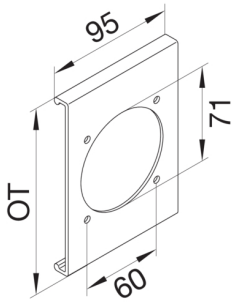

R86849010

**Blende CEE-Steckdose 60er Befestigungsspur PVC zu FB Oberteil 190mm reinweiß**

Blende aus Kanaloberteil für CEE Geräteeinbaudose, Lochmaßgröße 60 x 71 mm.

Technische Merkmale

**Architektur**

Montageart Gerastet

**Funktion**

Schnittkaschierend nein

**Ausführung**

Geräteart (Geräteblende für Geräteeinbaukanal) CEE-Geräteeinbaudose

Ausführung 1 fach

**Deckel, Tür**

Montageart der Oberteile Innenliegend

OT-Breite 190 mm

Kanalhöhe 61 mm

Länge 95 mm

Kanalbreite 190 mm

Durchmesser der Öffnung 71 mm

**Montage**

Aussparung Ø 71mm, Spur 60mm

**Zubehör**

Beschriftbar, mit Beschriftungsfeld nein