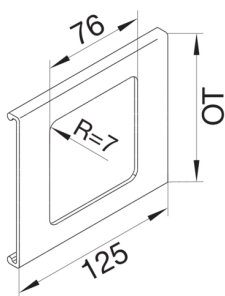

L92307035

**Blende 1-fach R7 für UP-Einsatz mit Rahmen PVC zu FB Oberteil 230mm lichtgrau**

Blende aus Kanaloberteil für unterschiedliche Unterputz-Schalterprogramme.

Technische Merkmale

**Architektur**

Montageart Geclipst

**Funktion**

Schnittkaschierend nein

**Ausführung**

Geräteart (Geräteblende für Geräteeinbaukanal) Geräte mit Zentralscheibe

Ausführung 1 fach

**Kompatibilität**

Produktkompatibilität FB

**Deckel, Tür**

Montageart der Oberteile Innenliegend

OT-Breite 230 mm

Kanal Oberteil Form Glatt

**Werkstoff**

Farbe lichtgrau

RAL Farbe RAL 7035 - Lichtgrau

Werkstoff PVC

Werkstoffgruppe Kunststoff

Oberfläche unbehandelt

**Abmessungen**

Kanalhöhe 61 mm

Länge 125 mm

Kanalbreite 230 mm

Breite der Öffnung 76 mm

Höhe der Öffnung 76 mm

**Montage**