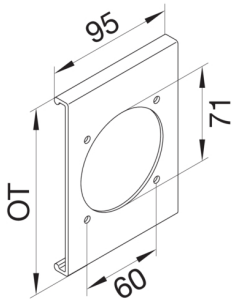

R86829010

**Blende CEE-Steckdose 60er Befestigungsspur PVC zu FB Oberteil 150mm reinweiß**

Blende aus Kanaloberteil für CEE Geräteeinbaudose, Lochmaßgröße 60 x 71 mm.

Technische Merkmale

**Architektur**

Montageart Gerastet

**Funktion**

Schnittkaschierend nein

**Ausführung**

Geräteart (Geräteblende für Geräteeinbaukanal) CEE-Geräteeinbaudose

Ausführung 1 fach

**Deckel, Tür**

Montageart der Oberteile Innenliegend

OT-Breite 150 mm

Kanalhöhe 61 mm

Länge 95 mm

Kanalbreite 150 mm

Durchmesser der Öffnung 71 mm

**Montage**

Aussparung Ø 71mm, Spur 60mm

**Zubehör**

Beschriftbar, mit Beschriftungsfeld nein