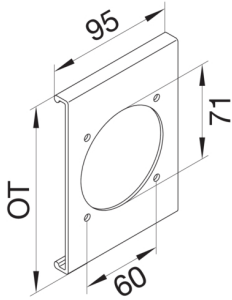

R86809010

Blende CEE-Steckdose 60er Befestigungsspur PVC zu FB Oberteil 130mm reinweiß

Blende aus Kanaloberteil für CEE Geräteeinbaudose, Lochmaßgröße 60 x 71 mm.

Technische Merkmale

Architektur

Montageart Gerastet

Funktion

Schnittkaschierend nein

Ausführung

Geräteart (Geräteblende für Geräteeinbaukanal) CEE-Geräteeinbaudose

Ausführung 1 fach

Deckel, Tür

Montageart der Oberteile Innenliegend

OT-Breite 130 mm

Kanalhöhe 61 mm

Länge 95 mm

Kanalbreite 130 mm

Durchmesser der Öffnung 71 mm

Montage

Aussparung Ø 71mm, Spur 60mm

Zubehör

Beschriftbar, mit Beschriftungsfeld nein