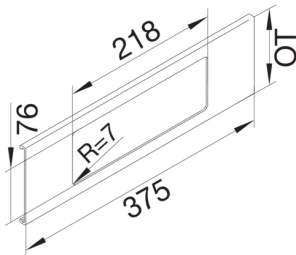

L92337035

Blende 3-fach R7 für UP-Einsatz mit Rahmen PVC zu FB Oberteil 230mm lichtgrau

Blende aus Kanaloberteil für unterschiedliche Unterputz-Schalterprogramme.

Technische Merkmale

Architektur

Montageart Geclipst

Montageart der Oberteile Innenliegend

OT-Breite 230 mm

Kanal Oberteil Form Glatt

Werkstoff

Farbe lichtgrau

RAL Farbe RAL 7035 - Lichtgrau

Werkstoff PVC

Werkstoffgruppe Kunststoff

Oberfläche unbehandelt

Abmessungen

Kanalhöhe 61 mm

Länge 375 mm

Kanalbreite 230 mm

Breite der Öffnung 218 mm

Höhe der Öffnung 76 mm

Montage

Aussparung 76mmx218mm

Zubehör

Beschriftbar, mit Beschriftungsfeld nein

Ausstattung

Anzahl der Einheiten (Geräteblende für Geräteeinbaukanal) 3

Mit Schutzfolie nein

Normen

Europäische Direktive RoHS	freiwillige übereinstimmung
----------------------------	-----------------------------